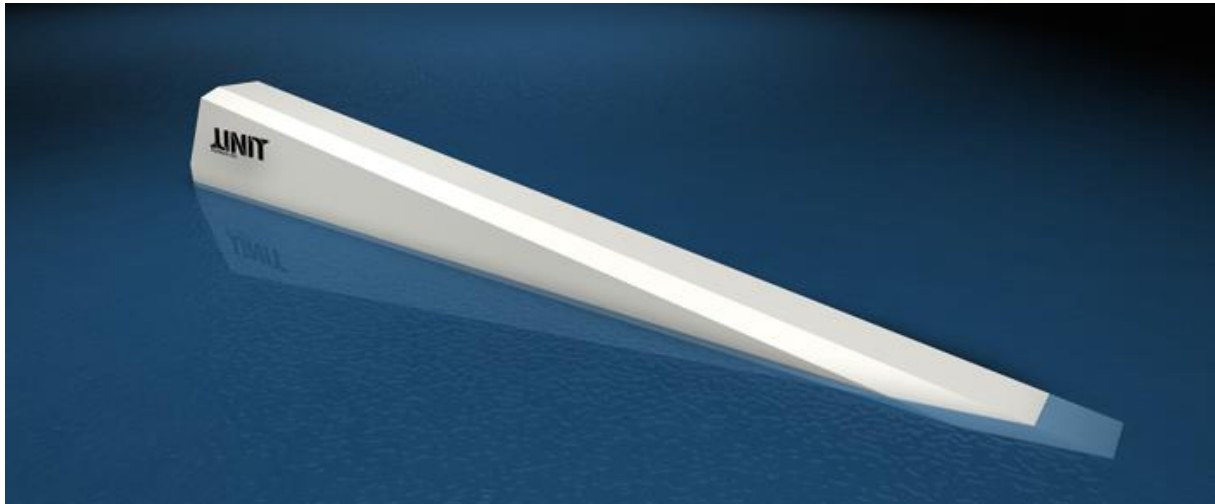

Down Under features

Fabrikant:	Unit
Naam:	Kicker Large
Afmeting:	500x240x130 cm
Gewicht:	510 kg
Locatie:	Full size cable - Binnenkant

Fabrikant: Unit
Naam: Kicker Large
Afmeting: 500x240x130 cm
Gewicht: 510 kg
Locatie: Full size cable - Buitenkant

Fabrikant: Unit
Naam: Kicker Medium
Afmeting: 400x200x105 cm
Gewicht: 340 kg
Locatie: Full size cable - Buitenkant

Fabrikant: Unit
Naam: Incline
Afmeting: 800x100x105 cm
Gewicht: 340 kg
Locatie: Full size cable - Buitenkant

Fabrikant: Unit
Naam: Handrail - straight
Afmeting: 1200x14x80 cm
Gewicht: 880 kg
Locatie: Full size cable - Buitenkant

Fabrikant: Unit
Naam: Kicker Medium
Afmeting: 400x200x105 cm
Gewicht: 340 kg
Locatie: Full size cable - Binnenkant

Fabrikant: Unit
Naam: Rooftop
Afmeting: 2000x40x115 cm
Gewicht: 1200 kg
Locatie: Full size cable - Buitenkant

Fabrikant: Unit
Naam: Straight rail long
Afmeting: 1800x40x80 cm
Gewicht: 1150 kg
Locatie: Full size cable - Binnenkant